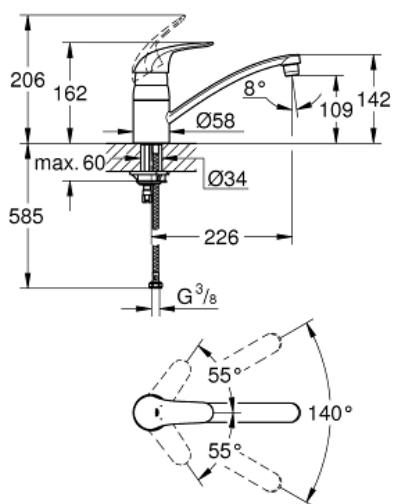

EUROECO  
MODEL # 32750000

Pure Freude  
an Wasser

GROHE

**Product Description:**  
EUROECO

**Standard Specification:**  
egylyukas kivitel  
**GROHE SilkMove** 35 mm-es keramiabetét  
gyöngyöztető  
állítható mennyiségkorlátozó  
elfordítható kifolyócső  
elfordítási szög 140°  
fém fogantyú  
flexibilis csatlakozótömlők  
gyorsszerelő rendszer

**Color:**  
□ 32750000